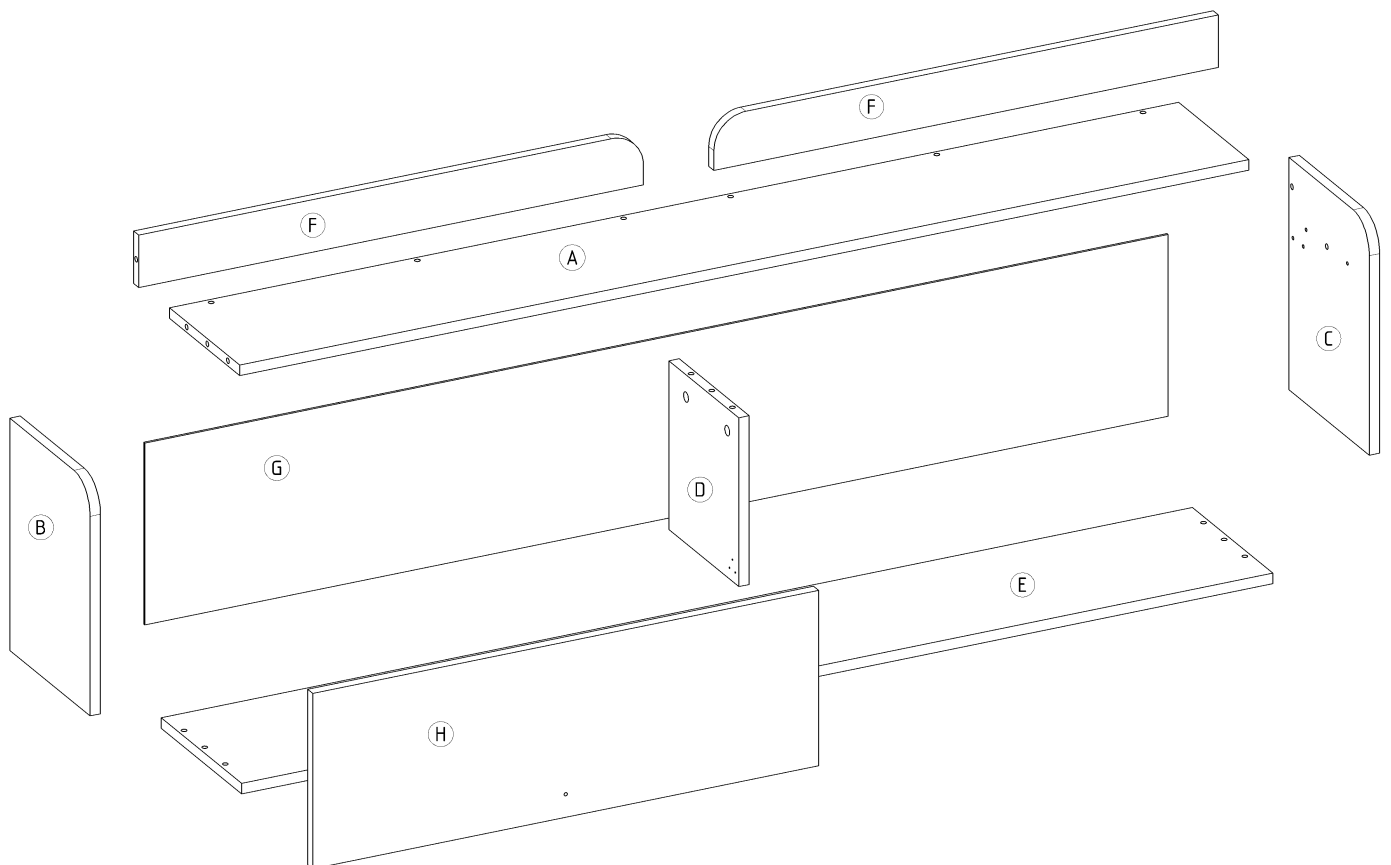

DOL-23

Szafka wisząca D

L-160 H-37 D-26

x 8 AKC00019	x 12 AKC00120	x 12 AKC00004	x 6 AKC00029	x 6 AKC00151	x 6 AKC00004
x 2 ZAW00025	x 3 AKC00066	x 30 AKC00018	x 4 3,5x16 AKC00026	x 1 4x25 AKC00026	x 6 6,2x13 AKC00031
x 1 UCH00057	x 1 AKC00017	x 1 MEC00373			

30 min